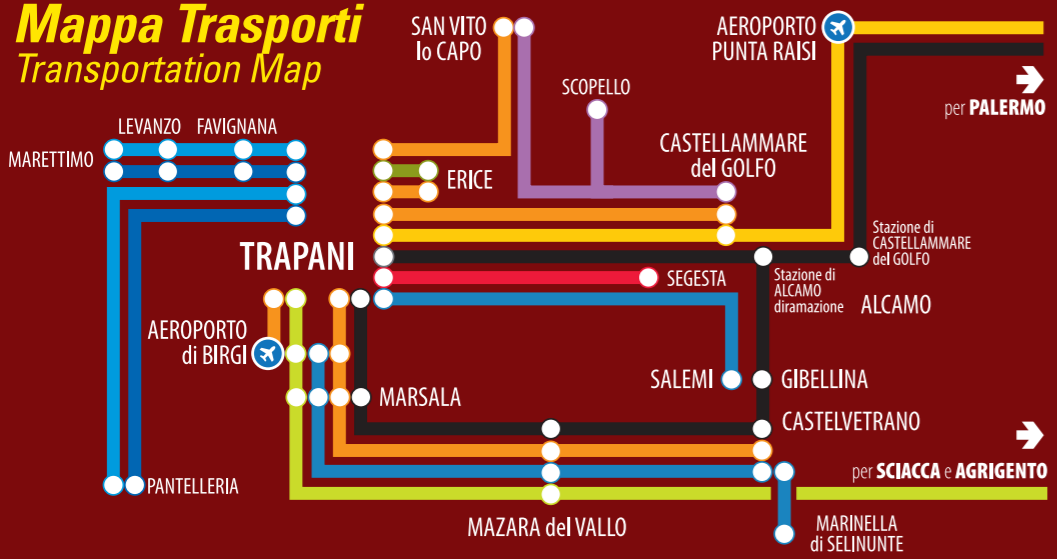

Trapani

CENTRO STORICO • OLD TOWN • CENTRE HISTORIQUE • ALTSTADT • CENTRO HISTÓRICO

Fuori quadro: guarda la mappa generale. Off the map: see the main map

Fuori quadro: guarda la mappa generale. Off the map: see the main map

Mappa Trasporti Transportation Map

Autoservizi Segesta	☎ 06 164 160	🌐 www.segesta.it
AST (Azienda Siciliana Trasporti)	☎ 0923 21 021	🌐 www.aziendasicilianatrasporti.it
Autoservizi Tarantola/Cuffaro	☎ 0924 31 020	🌐 www.tarantolacuffaro.it
Autoservizi Lumia	☎ 0922 20 414	🌐 www.lumia.it
Autoservizi Salemi	☎ 0923 981 120	🌐 www.autoservizisalemi.it
Trenitalia	☎ 892 021	🌐 www.trenitalia.it
Siremar - Caronte & Tourist (Ferry)	☎ 090 5737	🌐 https://carontetourist.it/siremar
Liberty Lines Aliscafi (Hydrofoil)	☎ 0923 873 813	🌐 www.libertylines.it
Funierice	☎ 0923 569 306	🌐 www.funiviaerice.it
Aeroporto di Trapani - Airstop	☎ 0923 610 111	🌐 www.airstop.it
ATM (Trasporti urbani)	☎ 0923 559 575	🌐 www.atmtrapani.it
Taxi (Stazione FF.SS. Trapani)	☎ 0923 22 808	
Taxi (Porto di Trapani)	☎ 0923 23 233	

Mura e Fortificazioni City Walls and Fortifications

- 1 Torre di Ligny
- 2 Castello della Colombaia (o Torre Peliade)
- 3 Bastione Imperiale (o Sant'Anna)
- 4 Bastione Conca
- 5 Porta Ossuna (o Botteghele)
- 6 Mura di Tramontana
- 7 Castello di Terra (Ruderi)
- 8 Bastione dell'Impossibile

MAPPA DEI COLLEGAMENTI . LINK MAP

DISTANZE DA TRAPANI PER: DISTANCES FROM TRAPANI TO:

ERICE	Km 10
MARSALA	Km 30
MOTHIA	Km 20
MAZARA DEL VALLO	Km 50
CASTELVETRANO	Km 82
SELINUNTE	Km 99
SALEMI	Km 40
GIBELLINA	Km 68
SEGESTA	Km 41
ALCAMO	Km 55
CASTELLAMMARE del GOLFO	Km 35
SAN VITO lo CAPO	Km 35
AEROPORTO di BIRGI	Km 17
AEROPORTO di PUNTA RAISI	Km 85
CATANIA	Km 320
MESSINA	Km 325
AGRIGENTO	Km 170
SIRACUSA	Km 360